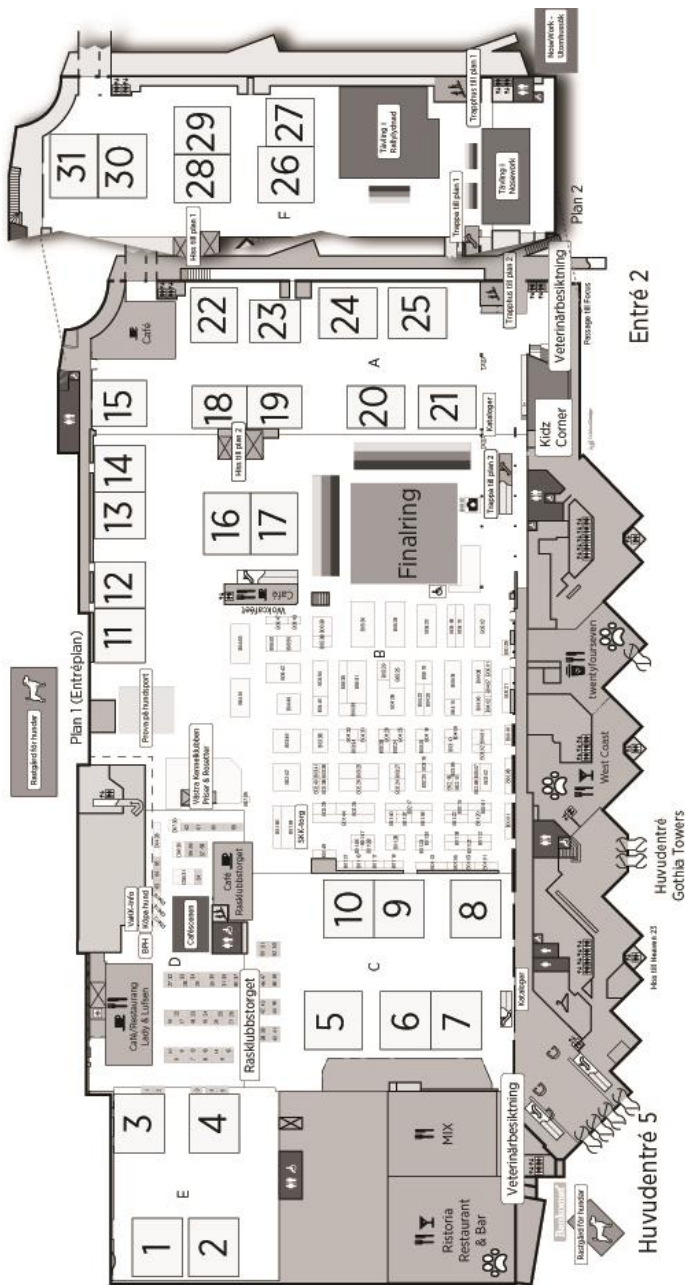

# HITTA RÄTT PÅ SVENSKA MÄSSAN

Inpassering med hund sker i entré 2 (mitt emot Lisebergs huvudentré) och entré 5 (huvudentrén)