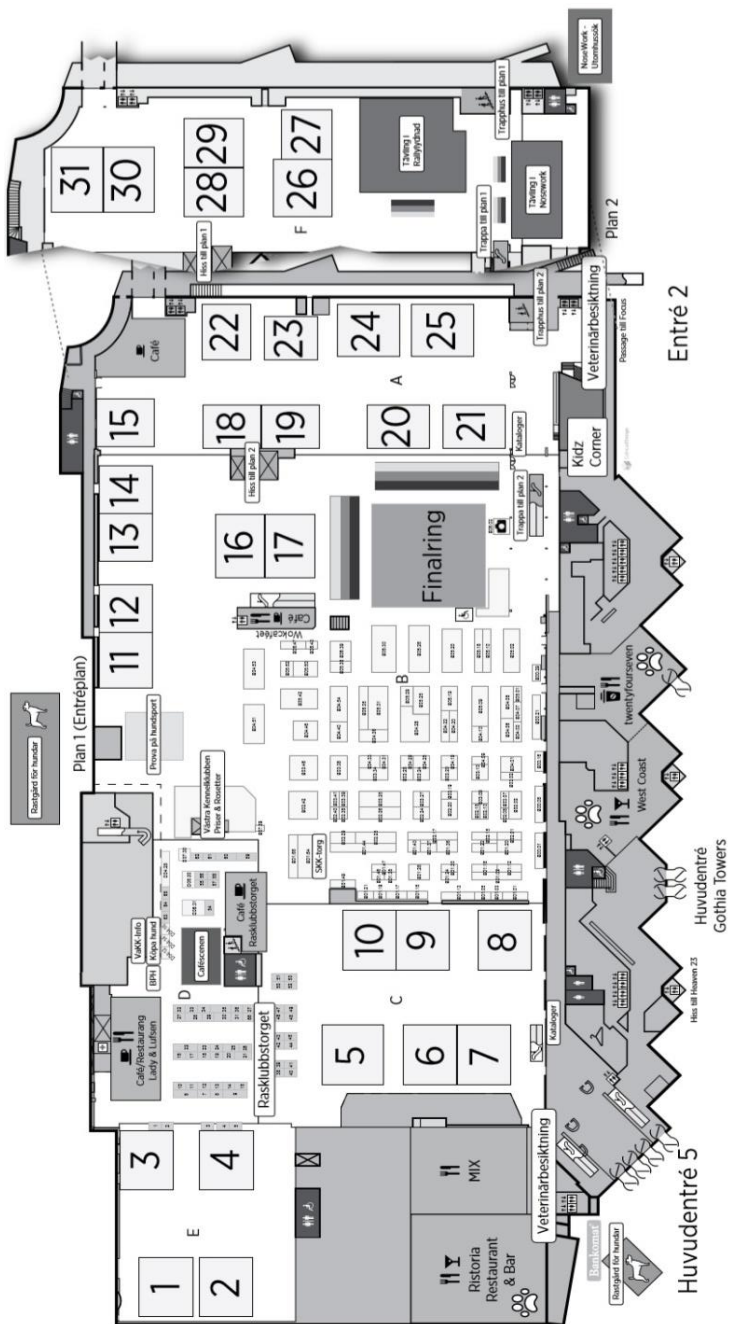

VÄSTRA KENNELKLUBBEN OCH SVENSKA MÄSSAN

ÖNSKAR ALLA LYCKA TILL I RINGARNA

HITTA RÄTT PÅ SVENSKA MÄSSAN

Inpassering med hund sker i entré 2 (mitt emot Lisebergs huvudentré) och entré 5 (huvudentrén)