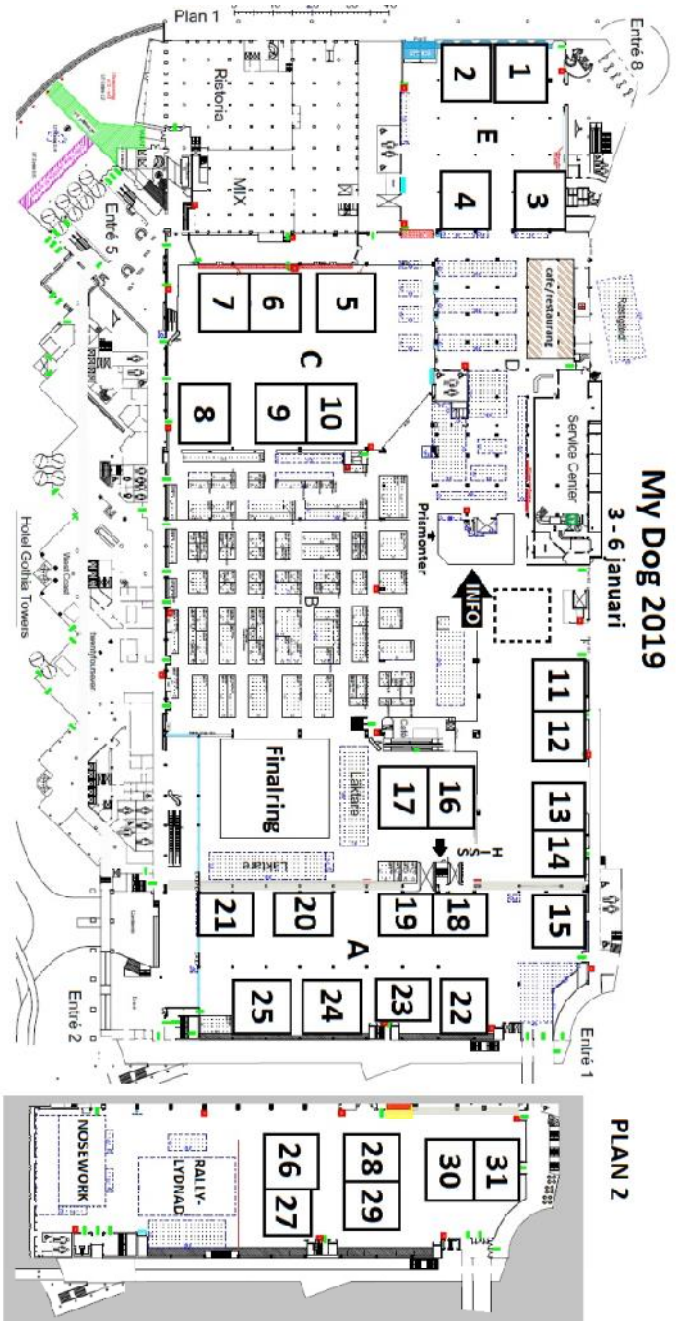

HITTA RÄTT PÅ SVENSKA MÄSSAN

Inpassering med hund sker i entré 2 (mitt emot Lisebergs huvudentré) och entré 5 (huvudentrén),