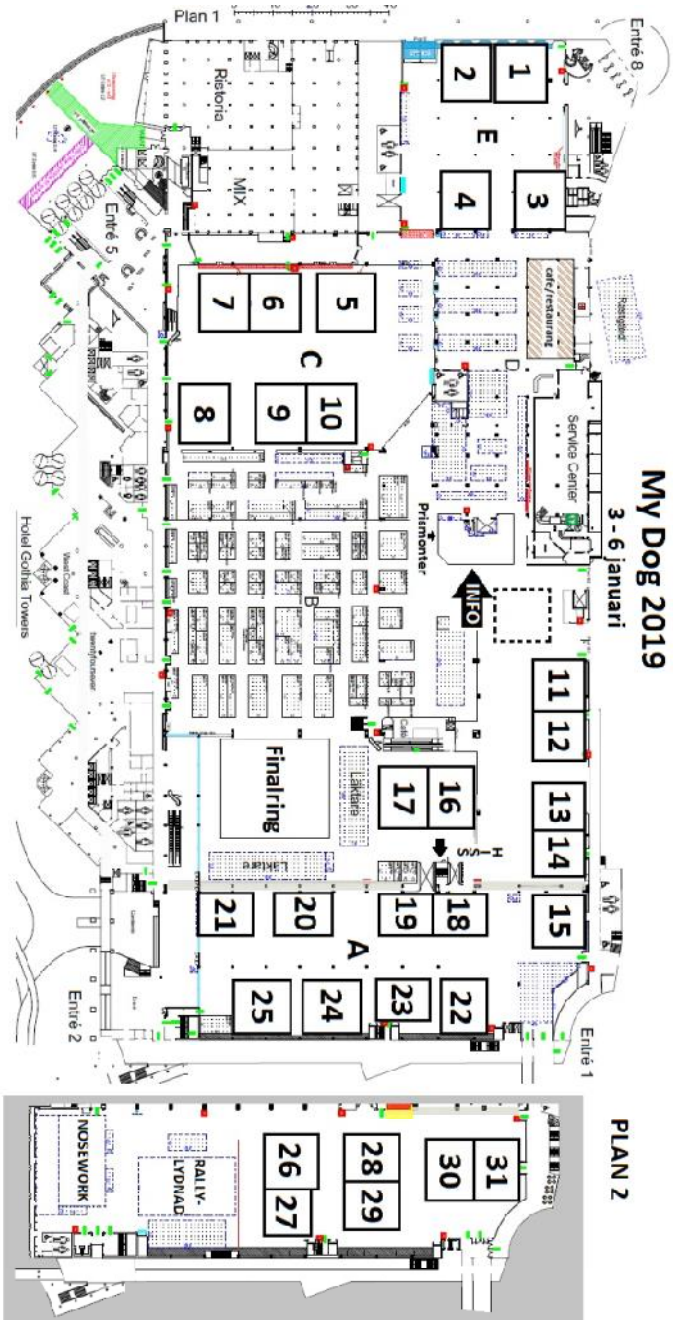

HITTA RÄTT PÅ SVENSKA MÄSSAN

Inpassering med hund sker i entré 2 (mitt emot Lisebergs huvudentré) och entré 5 (huvudentrén),