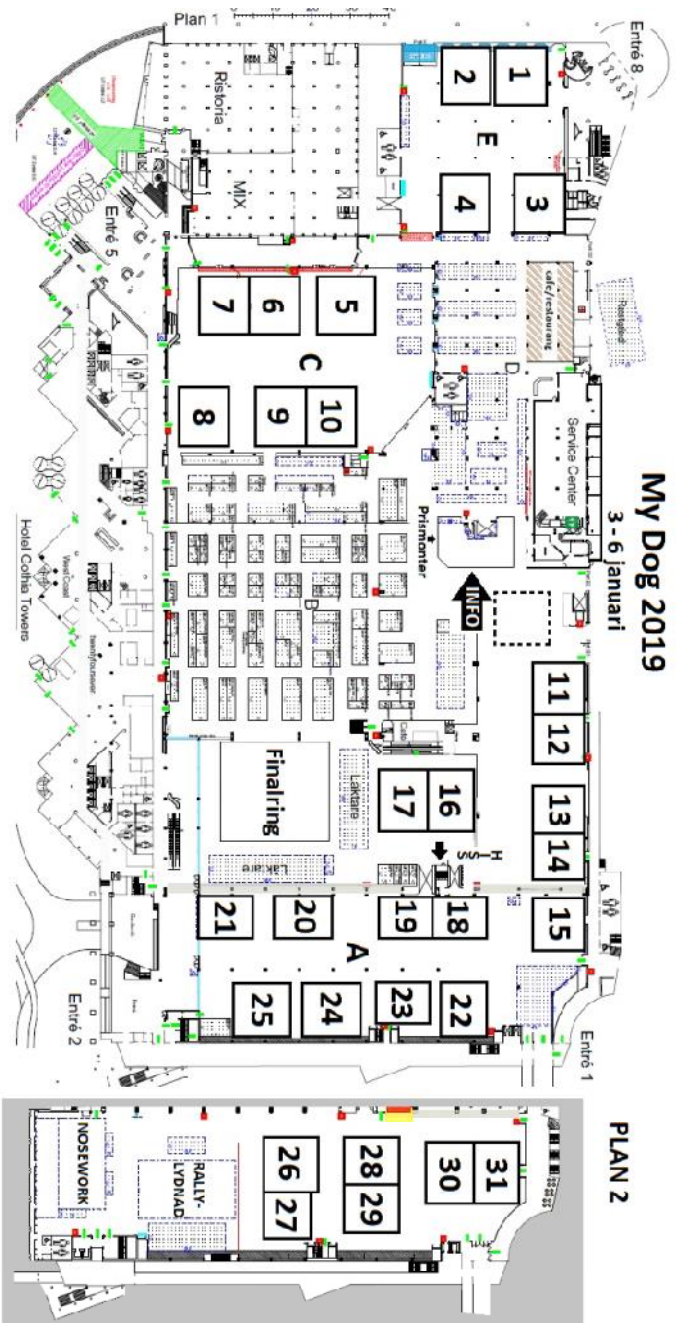

HITTA RÄTT PÅ SVENSKA MÄSSAN

Inpassering med hund sker i entré 2 (mitt emot Lisebergs huvudentré) och entré 5 (huvudentrén),